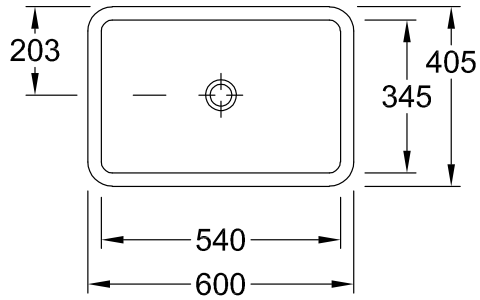

LOOP & FRIENDS LAVABO DE ENCASTRE RECTANGULAR

INFORMACIÓN DEL PRODUCTO

Título del artículo	Villeroy & Boch Loop & Friends Lavabo de encastre, 600 x 405 x 185 mm, Blanco CeramicPlus, con rebosadero, no pulido
Número de artículo	614500R1
Montaje / tipo de montaje	Integrado
Suministro	1 x lavabo de encastre 1 x perno de bola extendido para accionar la válvula de desagüe automática 1 x plantilla para recortar
Profundidad en mm	405
Anchura en mm	600
Altura en mm	185
Profundidad interior	135
Colección	Loop & Friends
Nombre del producto	Lavabo de encastre
Material	Cerámica sanitaria
surface	brillo
Con rebosadero	Si
Forma	Rectangular
Nombre del color	Blanco
Superficie antibacteriana (con AntiBac)	No
Fácil limpieza de las superficies (CeramicPlus)	Si
Parte inferior del lavabo	no pulido
Número de lavabos	1

TECHNICAL DRAWINGS

614500R1

614500R1

614500R1

	A	B	C	D	K
6145 20	675	450	615	380	225
6145 21	675	450	615	380	225
6145 00	600	405	540	345	203
6145 01	600	405	540	345	203
6145 10	510	340	450	280	170
6145 11	510	340	450	280	170

614500R1

	A	B	C	D	K
6145 20	675	450	615	380	225
6145 21	675	450	615	380	225
6145 00	600	405	540	345	203
6145 01	600	405	540	345	203
6145 10	510	340	450	280	170
6145 11	510	340	450	280	170