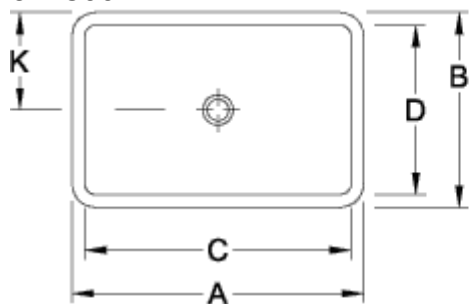

LOOP & FRIENDS LAVABO DE ENCASTRE RECTANGULAR

INFORMACIÓN DEL PRODUCTO

Título del artículo	Villeroy & Boch Loop & Friends Lavabo de encastre, 600 x 405 x 185 mm, Blanco CeramicPlus, con rebosadero, no pulido
Número de artículo	614500R1
Montaje / tipo de montaje	Integrado
Suministro	1 x lavabo de encastre 1 x perno de bola extendido para accionar la válvula de desagüe automática 1 x plantilla para recortar
Profundidad en mm	405
Anchura en mm	600
Altura en mm	185
Profundidad interior	135
Colección	Loop & Friends
Nombre del producto	Lavabo de encastre
Material	Cerámica sanitaria
surface	brillo
Con rebosadero	Si
Forma	Rectangular
Nombre del color	Blanco
Superficie antibacteriana (con AntiBac)	No
Fácil limpieza de las superficies (CeramicPlus)	Si
Parte inferior del lavabo	no pulido
Número de lavabos	1

TECHNICAL DRAWINGS

614500R1

614500R1

614500R1

	A	B	C	D	K
6145 20	675	450	615	380	225
6145 21	675	450	615	380	225
6145 00	600	405	540	345	203
6145 01	600	405	540	345	203
6145 10	510	340	450	280	170
6145 11	510	340	450	280	170