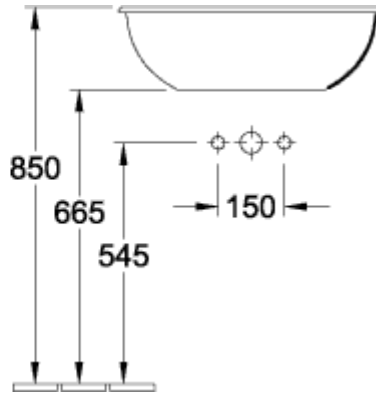

LOOP & FRIENDS LAVABO DE ENCASTRE RECTANGULAR

INFORMACIÓN DEL PRODUCTO

Título del artículo	Villeroy & Boch Loop & Friends Lavabo de encastre, 600 x 405 x 185 mm, Blanco CeramicPlus, con rebosadero, no pulido
Número de artículo	614500R1
Montaje / tipo de montaje	Integrado
Suministro	1 x lavabo de encastre 1 x perno de bola extendido para accionar la válvula de desagüe automática 1 x plantilla para recortar
Profundidad en mm	405
Anchura en mm	600
Altura en mm	185
Profundidad interior	135
Colección	Loop & Friends
Nombre del producto	Lavabo de encastre
Material	Cerámica sanitaria
surface	brillo
Con rebosadero	Si
Forma	Rectangular
Nombre del color	Blanco
Superficie antibacteriana (con AntiBac)	No
Fácil limpieza de las superficies (CeramicPlus)	Si
Parte inferior del lavabo	no pulido
Número de lavabos	1

TECHNICAL DRAWINGS

614500R1

614500R1

614500R1

	A	B	C	D	K
6145 20	675	450	615	380	225
6145 21	675	450	615	380	225
6145 00	600	405	540	345	203
6145 01	600	405	540	345	203
6145 10	510	340	450	280	170
6145 11	510	340	450	280	170

614500R1

	A	B	C	D	K
6145 20	675	450	615	380	225
6145 21	675	450	615	380	225
6145 00	600	405	540	345	203
6145 01	600	405	540	345	203
6145 10	510	340	450	280	170
6145 11	510	340	450	280	170