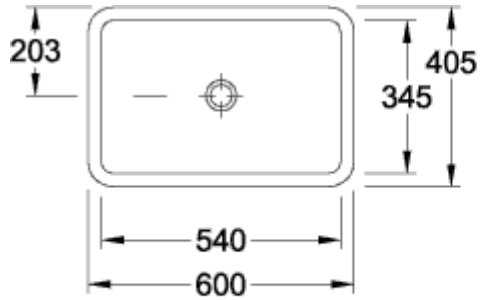

LOOP & FRIENDS LAVABO DE ENCASTRE RECTANGULAR

INFORMACIÓN DEL PRODUCTO

Título del artículo	Villeroy & Boch Loop & Friends Lavabo de encastre, 600 x 405 x 185 mm, Blanco CeramicPlus, con rebosadero, no pulido
Número de artículo	614500R1
Montaje / tipo de montaje	Integrado
Suministro	1 x lavabo de encastre 1 x perno de bola extendido para accionar la válvula de desagüe automática 1 x plantilla para recortar
Profundidad en mm	405
Anchura en mm	600
Altura en mm	185
Profundidad interior	135
Colección	Loop & Friends
Nombre del producto	Lavabo de encastre
Material	Cerámica sanitaria
surface	brillo
Con rebosadero	Si
Forma	Rectangular
Nombre del color	Blanco
Superficie antibacteriana (con AntiBac)	No
Fácil limpieza de las superficies (CeramicPlus)	Si
Parte inferior del lavabo	no pulido
Número de lavabos	1

TECHNICAL DRAWINGS

614500R1

614500R1

614500R1

	A	B	C	D	K
6145 20	675	450	615	380	225
6145 21	675	450	615	380	225
6145 00	600	405	540	345	203
6145 01	600	405	540	345	203
6145 10	510	340	450	280	170
6145 11	510	340	450	280	170

614500R1

	A	B	C	D	K
6145 20	675	450	615	380	225
6145 21	675	450	615	380	225
6145 00	600	405	540	345	203
6145 01	600	405	540	345	203
6145 10	510	340	450	280	170
6145 11	510	340	450	280	170