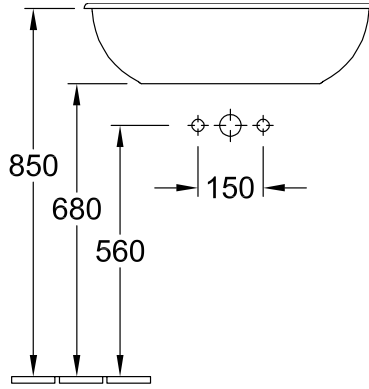

LOOP & FRIENDS LAVABO DE ENCASTRE RECTANGULAR

INFORMACIÓN DEL PRODUCTO

Título del artículo	Villeroy & Boch Loop & Friends Lavabo de encastre, 600 x 405 x 185 mm, Blanco CeramicPlus, con rebosadero, no pulido
Número de artículo	614500R1
Montaje / tipo de montaje	Integrado
Suministro	1 x lavabo de encastre 1 x perno de bola extendido para accionar la válvula de desagüe automática 1 x plantilla para recortar
Profundidad en mm	405
Anchura en mm	600
Altura en mm	185
Profundidad interior	135
Colección	Loop & Friends
Nombre del producto	Lavabo de encastre
Material	Cerámica sanitaria
surface	brillo
Con rebosadero	Si
Forma	Rectangular
Nombre del color	Blanco
Superficie antibacteriana (con AntiBac)	No
Fácil limpieza de las superficies (CeramicPlus)	Si
Parte inferior del lavabo	no pulido
Número de lavabos	1

TECHNICAL DRAWINGS

614500R1

614500R1

614500R1

	A	B	C	D	K
6145 20	675	450	615	380	225
6145 21	675	450	615	380	225
6145 00	600	405	540	345	203
6145 01	600	405	540	345	203
6145 10	510	340	450	280	170
6145 11	510	340	450	280	170

614500R1

	A	B	C	D	K
6145 20	675	450	615	380	225
6145 21	675	450	615	380	225
6145 00	600	405	540	345	203
6145 01	600	405	540	345	203
6145 10	510	340	450	280	170
6145 11	510	340	450	280	170