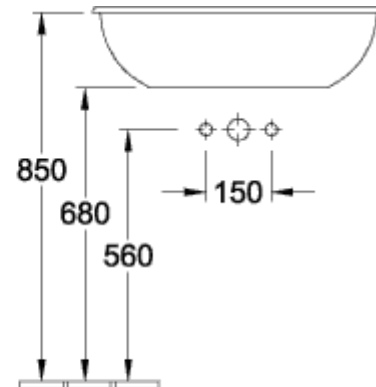

LOOP & FRIENDS LAVABO DE ENCASTRE RECTANGULAR

INFORMACIÓN DEL PRODUCTO

Título del artículo	Villeroy & Boch Loop & Friends Lavabo de encastre, 600 x 405 x 185 mm, Blanco CeramicPlus, con rebosadero, no pulido
Número de artículo	614500R1
Montaje / tipo de montaje	Integrado
Suministro	1 x lavabo de encastre 1 x perno de bola extendido para accionar la válvula de desagüe automática 1 x plantilla para recortar
Profundidad en mm	405
Anchura en mm	600
Altura en mm	185
Profundidad interior	135
Colección	Loop & Friends
Nombre del producto	Lavabo de encastre
Material	Cerámica sanitaria
surface	brillo
Con rebosadero	Si
Forma	Rectangular
Nombre del color	Blanco
Superficie antibacteriana (con AntiBac)	No
Fácil limpieza de las superficies (CeramicPlus)	Si
Parte inferior del lavabo	no pulido
Número de lavabos	1

TECHNICAL DRAWINGS

614500R1

614500R1

614500R1

	A	B	C	D	K
6145 20	675	450	615	380	225
6145 21	675	450	615	380	225
6145 00	600	405	540	345	203
6145 01	600	405	540	345	203
6145 10	510	340	450	280	170
6145 11	510	340	450	280	170

614500R1

	A	B	C	D	K
6145 20	675	450	615	380	225
6145 21	675	450	615	380	225
6145 00	600	405	540	345	203
6145 01	600	405	540	345	203
6145 10	510	340	450	280	170
6145 11	510	340	450	280	170