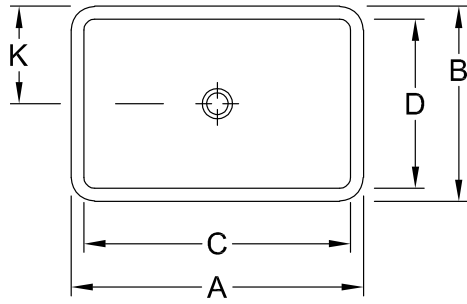

614500R1

	A	B	C	D	K
6145 20	675	450	615	380	225
6145 21	675	450	615	380	225
6145 00	600	405	540	345	203
6145 01	600	405	540	345	203
6145 10	510	340	450	280	170
6145 11	510	340	450	280	170