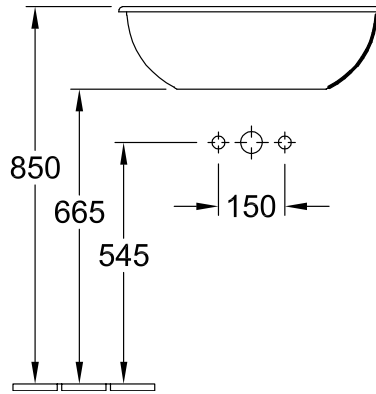

LOOP & FRIENDS LAVABO DE ENCASTRE RECTANGULAR

INFORMACIÓN DEL PRODUCTO

Título del artículo	Villeroy & Boch Loop & Friends Lavabo de encastre, 600 x 405 x 185 mm, Blanco CeramicPlus, con rebosadero, no pulido
Número de artículo	614500R1
Montaje / tipo de montaje	Integrado
Suministro	1 x lavabo de encastre 1 x perno de bola extendido para accionar la válvula de desagüe automática 1 x plantilla para recortar
Profundidad en mm	405
Anchura en mm	600
Altura en mm	185
Profundidad interior	135
Colección	Loop & Friends
Nombre del producto	Lavabo de encastre
Material	Cerámica sanitaria
surface	brillo
Con rebosadero	Si
Forma	Rectangular
Nombre del color	Blanco
Superficie antibacteriana (con AntiBac)	No
Fácil limpieza de las superficies (CeramicPlus)	Si
Parte inferior del lavabo	no pulido
Número de lavabos	1

TECHNICAL DRAWINGS

614500R1

614500R1

614500R1

	A	B	C	D	K
6145 20	675	450	615	380	225
6145 21	675	450	615	380	225
6145 00	600	405	540	345	203
6145 01	600	405	540	345	203
6145 10	510	340	450	280	170
6145 11	510	340	450	280	170

614500R1

	A	B	C	D	K
6145 20	675	450	615	380	225
6145 21	675	450	615	380	225
6145 00	600	405	540	345	203
6145 01	600	405	540	345	203
6145 10	510	340	450	280	170
6145 11	510	340	450	280	170